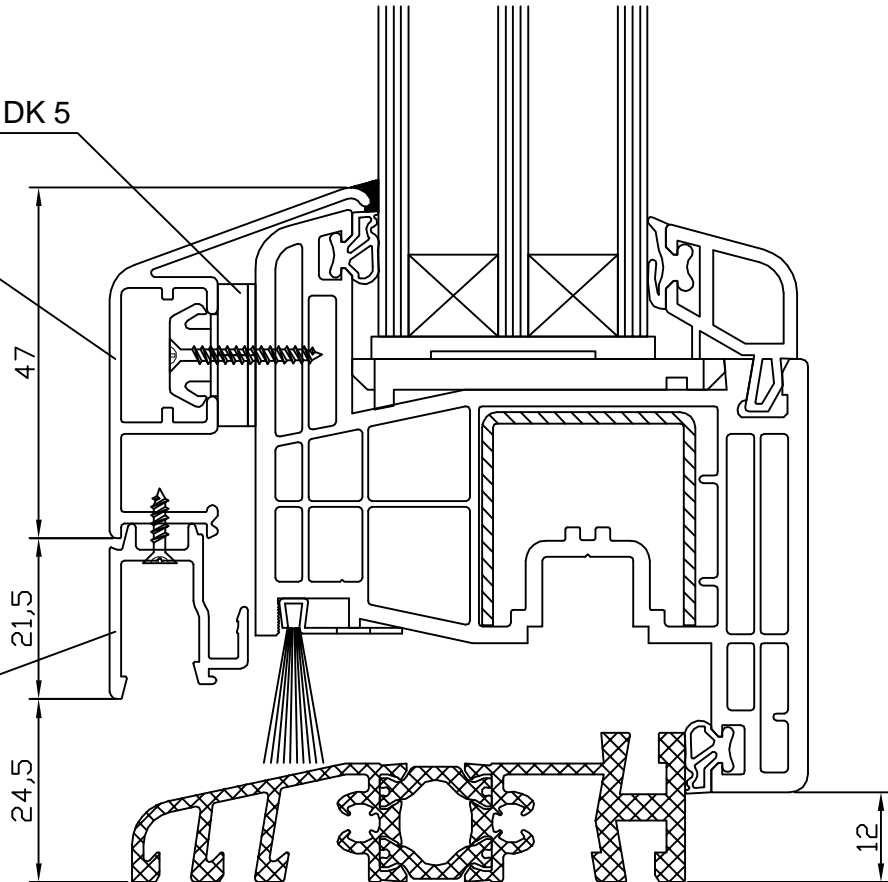

SYSTEM
GealanS8000 - Futura

OPIS
Niski próg i skrzydło balkonowe

84-242 LUZINO, ul. Wejherowska 12
tel: (058) 6780778, fax: (058) 6780779

SKALA
1 : 1

ORIENTACJA
Przekrój pionowy

RYSUNEK NR
004

Wykonał
DAWID KULON

Zatwierdził

Data
29 . 09 . 2009

NR KODOWY

PVC-S8FT-092.5

KOPIOWANIE I ROZPOWSZECHNIANIE BEZ
ZGODY FIRMY BERTRAND ZABRONIONE

Nr modyfikacji
1

Dopasowanie
Linia produkcyjna BB PVC