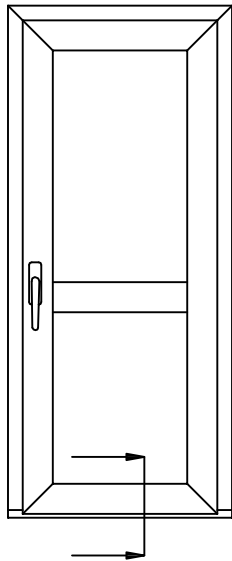

SYSTEM GealanS8000 - Futura		OPIS Ościeżnica i skrzydło okienne			
	SKALA 1 : 1	ORIENTACJA Przekrój pionowy		RYSUNEK NR 001	
	Wykonał DAWID KULON	Zatwierdził	Data 29 . 09 . 2009	NR KODOWY PVC-S8FT-092.5	
KOPIOWANIE I ROZPOWSZECHNIANIE BEZ ZGODY FIRMY BERTRAND ZABRONIONE		Nr modyfikacji 1	Dopasowanie Linia produkcyjna BB PVC		

Dopasowanie
Linia produkcyjna BB PVC

SYSTEM
GealanS8000 - Futura

OPIS
Poprzeczka w skrzydle

84-242 LUZINO, ul. Wejherowska 12
tel: (058) 6780778, fax: (058) 6780779

SKALA
1 : 1

ORIENTACJA
Przekrój pionowy

RYSUNEK NR
005

KOPIOWANIE I ROZPOWSZECHNIANIE BEZ
ZGODY FIRMY BERTRAND ZABRONIONE

Nr modyfikacji
1

Dopasowanie
Linia produkcyjna BB PVC

NR KODOWY
PVC-S8FT-092.5

SYSTEM GealanS8000 - Futura		OPIS Ościeżnica drzwiowa i skrzydło drzwiowe otw. do wewn.		
	SKALA 1 : 1	ORIENTACJA Przekrój pionowy		RYSUNEK NR 006
	Wykonał DAWID KULON	Zatwierdził	Data 29.09.2009	NR KODOWY PVC-S8FT-092.5
KOPIOWANIE I ROZPOWSZECHNIANIE BEZ ZGODY FIRMY BERTRAND ZABRONIONE		Nr modyfikacji 1	Dopasowanie Linia produkcyjna BB PVC	