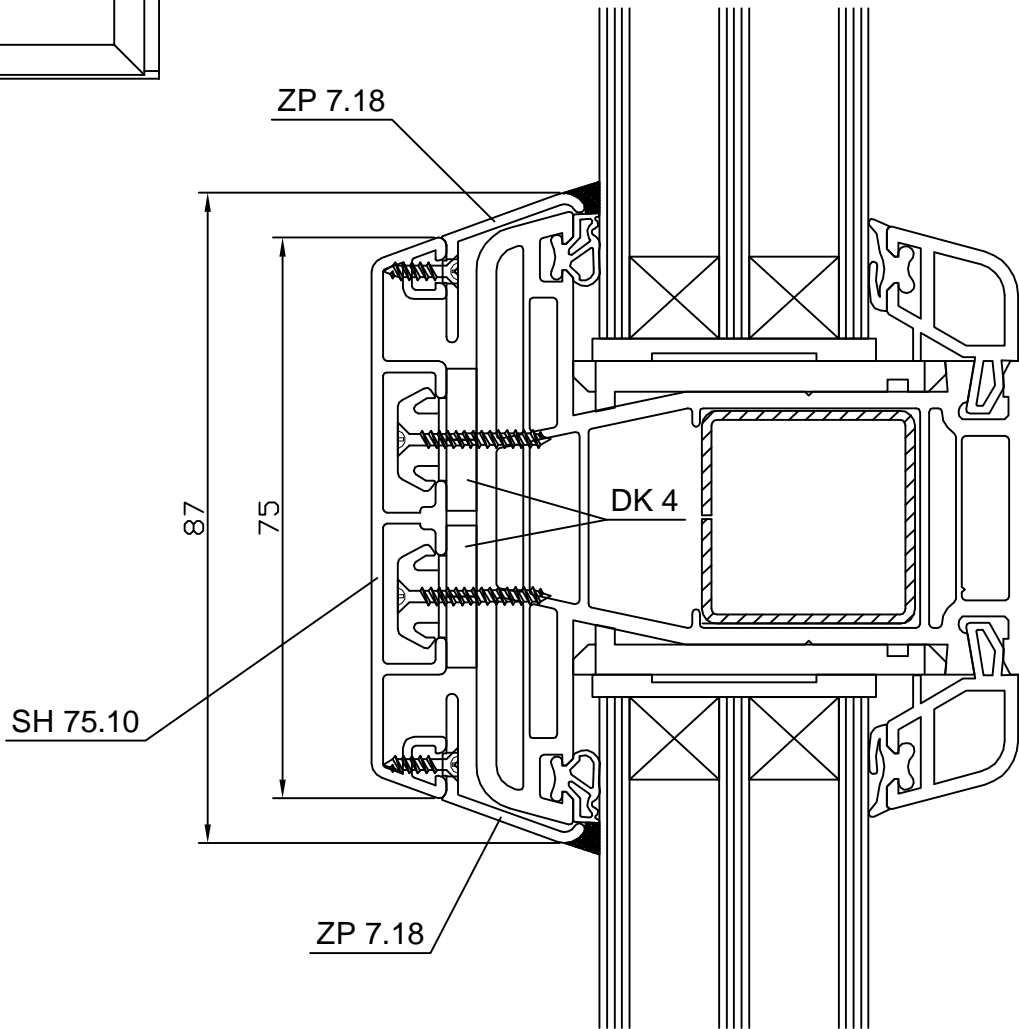

Dopasowanie
Linia produkcyjna BB PVC

SYSTEM
GealanS8000 - Futura

OPIS
Poprzeczka w skrzydle

84-242 LUZINO, ul. Wejherowska 12
tel: (058) 6780778, fax: (058) 6780779

SKALA
1 : 1

ORIENTACJA
Przekrój pionowy

RYSUNEK NR
005