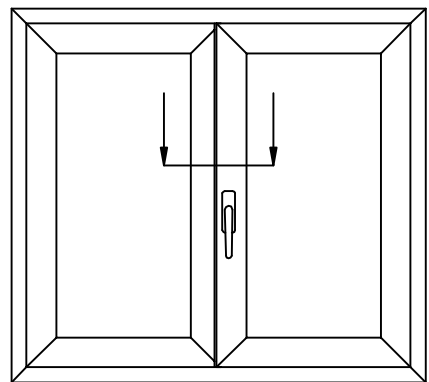

SYSTEM GealanS8000 - Futura		OPIS Ościeżnica i skrzydło okienne			
	SKALA 1 : 1	ORIENTACJA Przekrój pionowy		RYSUNEK NR 001	
	Wykonał DAWID KULON	Zatwierdził	Data 29 . 09 . 2009	NR KODOWY PVC-S8FT-092.5	
KOPIOWANIE I ROZPOWSZECHNIANIE BEZ ZGODY FIRMY BERTRAND ZABRONIONE		Nr modyfikacji 1	Dopasowanie Linia produkcyjna BB PVC		

minimalna szerokość skrzydła R lub RU = 330mm
minimalna wysokość skrzydła U = 330mm

SYSTEM GealanS8000 - Futura		OPIS Słupek stały i skrzydła okienne	
 84-242 LUZINO, ul. Wejherowska 12 tel: (058) 6780778, fax: (058) 6780779 KOPIOWANIE I ROZPOWSZECHNIANIE BEZ ZGODY FIRMY BERTRAND ZABRONIONE	SKALA 1 : 1	ORIENTACJA Przekrój poziomy	RYSUNEK NR 002
	Wykonał DAWID KULON	Zatwierdził	Data 29.09.2009
Nr modyfikacji 1		Dopasowanie Linia produkcyjna BB PVC	