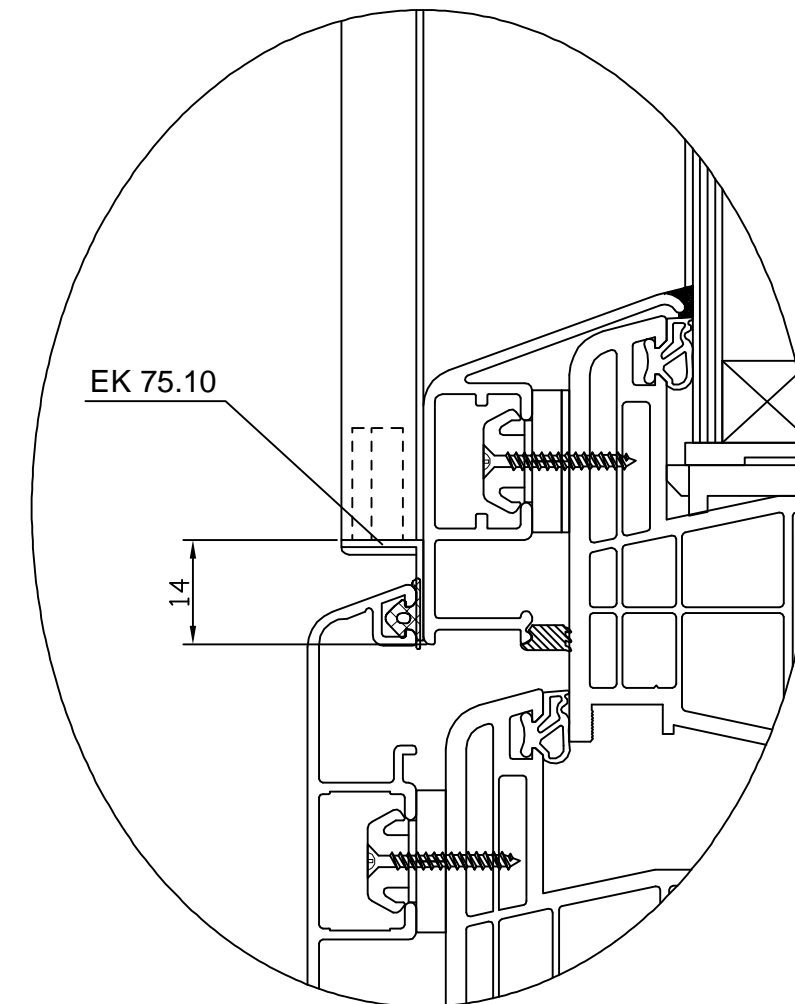

SYSTEM GealanS8000 - Futura		OPIS Ościeżnica i skrzydło okienne			
	SKALA 1 : 1	ORIENTACJA Przekrój pionowy		RYSUNEK NR 001	
	Wykonał DAWID KULON	Zatwierdził	Data 29 . 09 . 2009	NR KODOWY PVC-S8FT-092.5	
KOPIOWANIE I ROZPOWSZECHNIANIE BEZ ZGODY FIRMY BERTRAND ZABRONIONE		Nr modyfikacji 1	Dopasowanie Linia produkcyjna BB PVC		

minimalna szerokość skrzydła R lub RU = 330mm
minimalna wysokość skrzydła U = 330mm

SYSTEM GealanS8000 - Futura		OPIS Słupek stały i skrzydła okienne	
 84-242 LUZINO, ul. Wejherowska 12 tel: (058) 6780778, fax: (058) 6780779 KOPIOWANIE I ROZPOWSZECHNIANIE BEZ ZGODY FIRMY BERTRAND ZABRONIONE	SKALA 1 : 1	ORIENTACJA Przekrój poziomy	RYSUNEK NR 002
	Wykonał DAWID KULON	Zatwierdził	Data 29.09.2009
Nr modyfikacji 1		Dopasowanie Linia produkcyjna BB PVC	