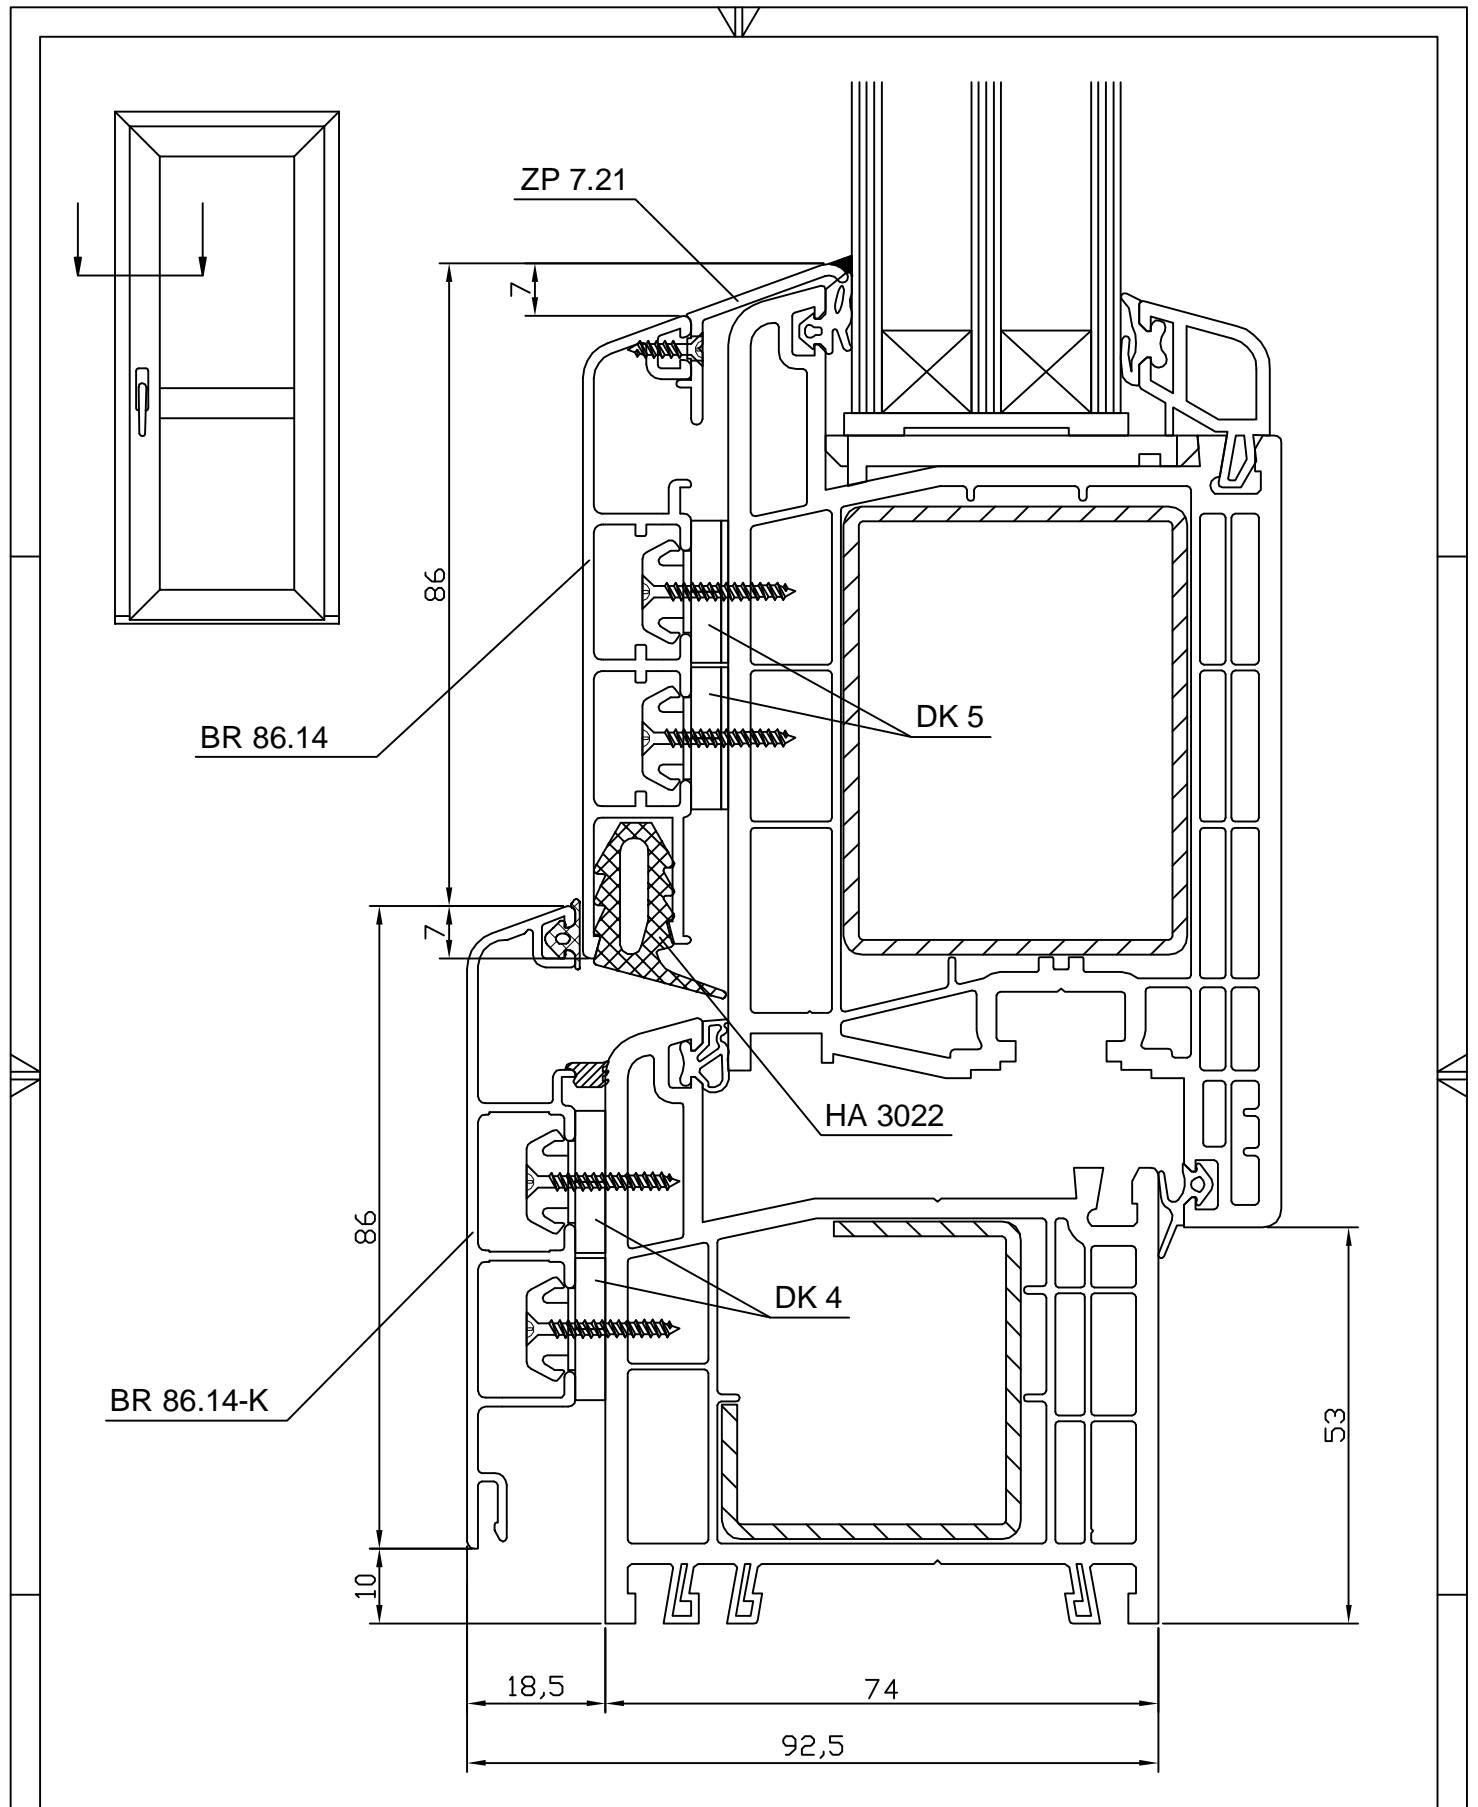

SYSTEM GealanS8000 - Futura		OPIS Ościeżnica drzwiowa i skrzydło drzwiowe otw. do wewn.		
	SKALA 1 : 1	ORIENTACJA Przekrój pionowy		RYSUNEK NR 006
	Wykonał DAWID KULON	Zatwierdził	Data 29.09.2009	NR KODOWY PVC-S8FT-092.5
KOPIOWANIE I ROZPOWSZECHNIANIE BEZ ZGODY FIRMY BERTRAND ZABRONIONE		Nr modyfikacji 1	Dopasowanie Linia produkcyjna BB PVC