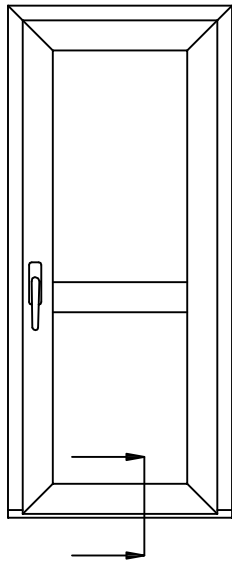

FL 47.14 IV

DK 5

VP 20.14