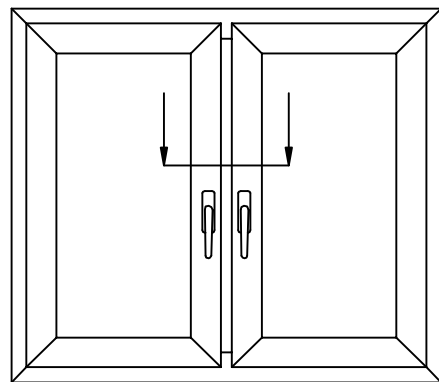

SYSTEM GealanS8000 - Futura		OPIS Ościeżnica i skrzydło okienne			
	SKALA 1 : 1	ORIENTACJA Przekrój pionowy		RYSUNEK NR 001	
	Wykonał DAWID KULON	Zatwierdził	Data 29 . 09 . 2009	NR KODOWY PVC-S8FT-092.5	
KOPIOWANIE I ROZPOWSZECHNIANIE BEZ ZGODY FIRMY BERTRAND ZABRONIONE		Nr modyfikacji 1	Dopasowanie Linia produkcyjna BB PVC		

minimalna szerokość skrzydła R lub RU = 330mm
minimalna wysokość skrzydła U = 330mm

SYSTEM GealanS8000 - Futura		OPIS Słupek stały i skrzydła okienne	
 84-242 LUZINO, ul. Wejherowska 12 tel: (058) 6780778, fax: (058) 6780779 KOPIOWANIE I ROZPOWSZECHNIANIE BEZ ZGODY FIRMY BERTRAND ZABRONIONE	SKALA 1 : 1	ORIENTACJA Przekrój poziomy	RYSUNEK NR 002
	Wykonał DAWID KULON	Zatwierdził	Data 29.09.2009
Nr modyfikacji 1		Dopasowanie Linia produkcyjna BB PVC	