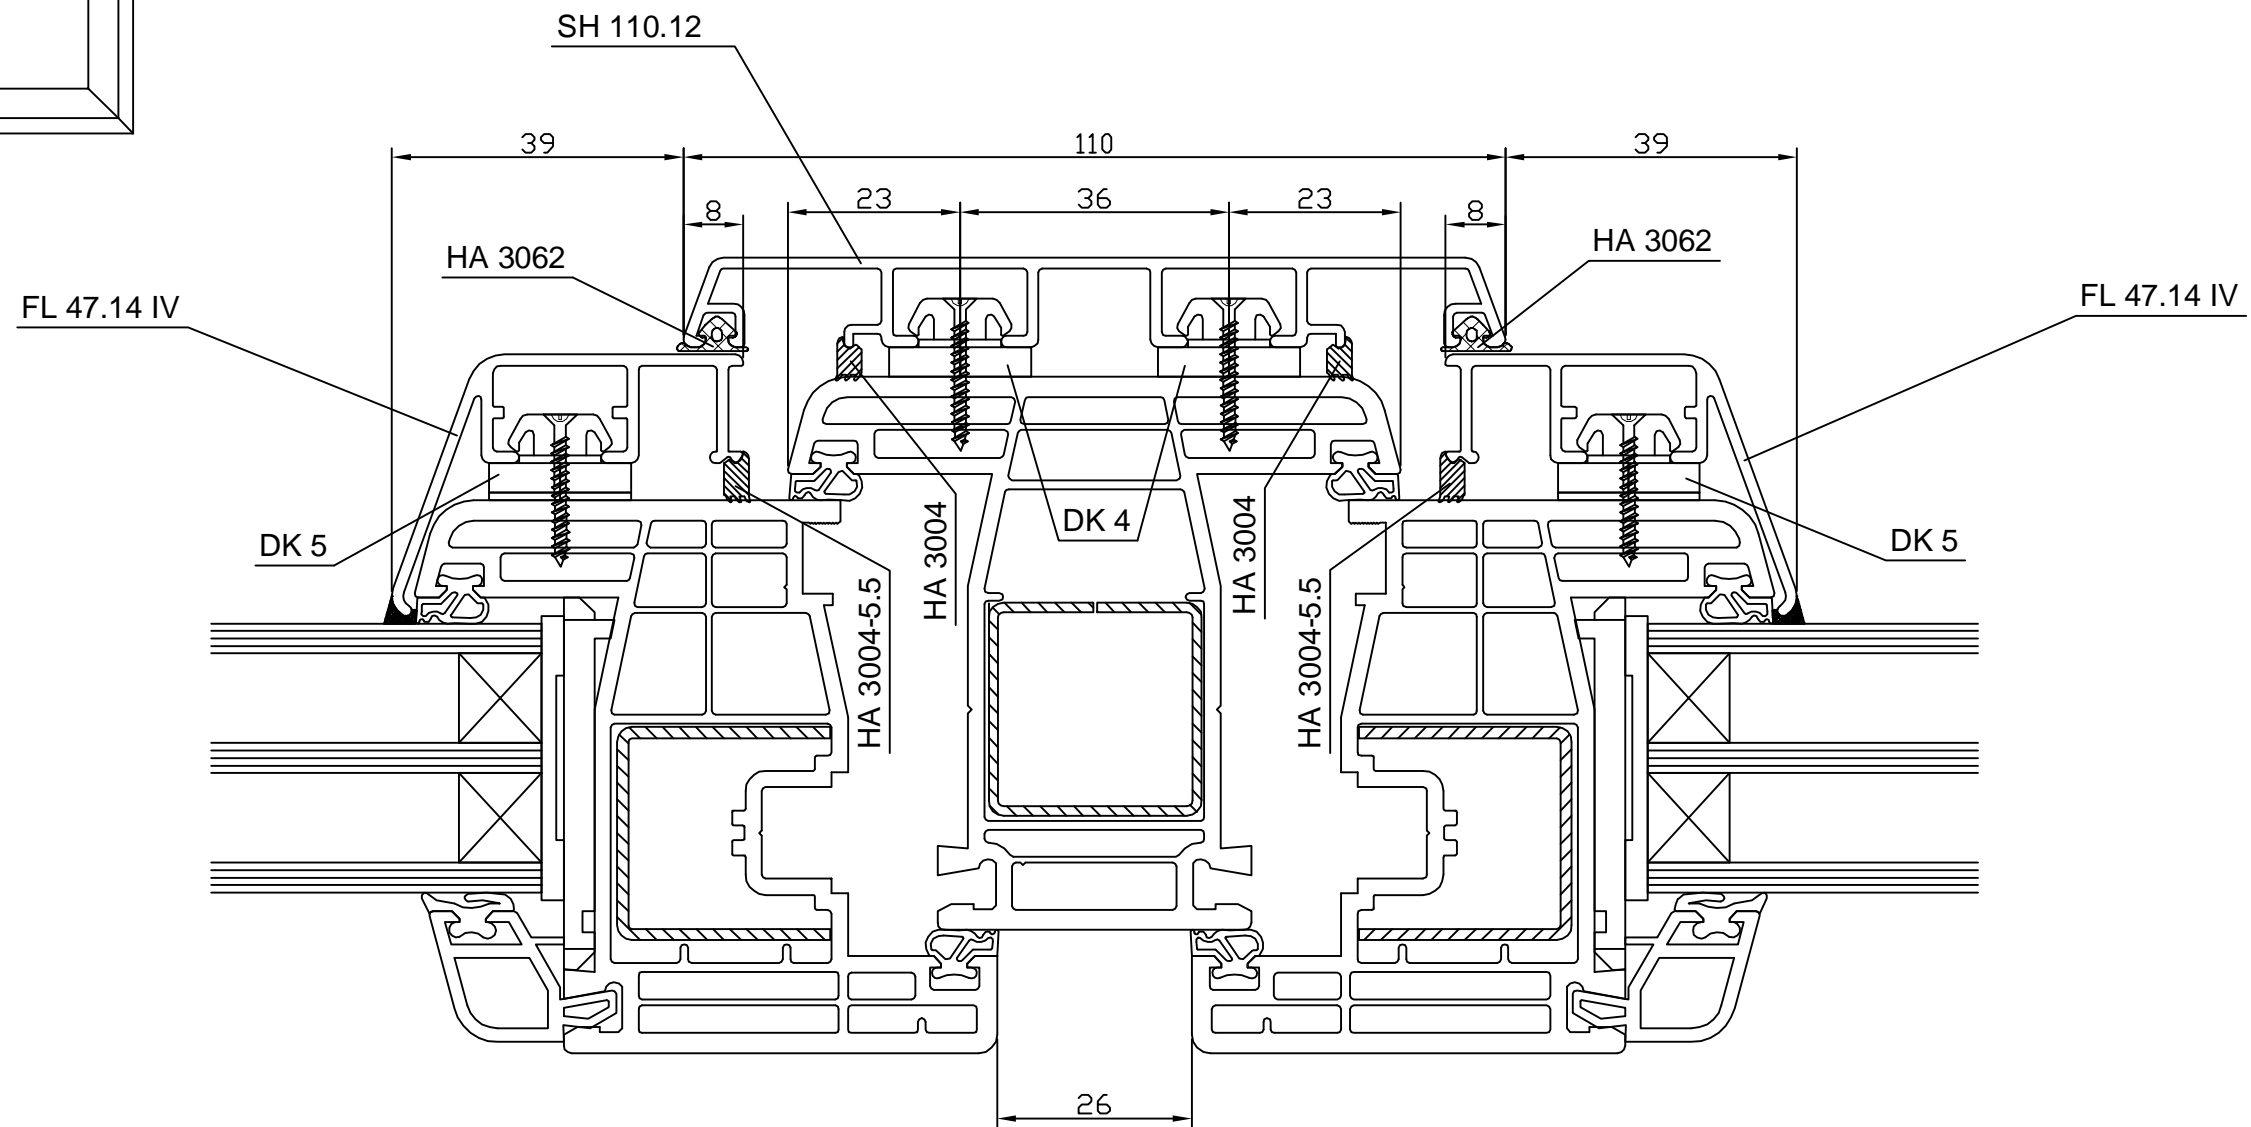

SYSTEM GealanS8000 - Futura		OPIS Ościeżnica i skrzydło okienne			
	SKALA 1 : 1	ORIENTACJA Przekrój pionowy		RYSUNEK NR 001	
	Wykonał DAWID KULON	Zatwierdził	Data 29 . 09 . 2009	NR KODOWY PVC-S8FT-092.5	
KOPIOWANIE I ROZPOWSZECHNIANIE BEZ ZGODY FIRMY BERTRAND ZABRONIONE		Nr modyfikacji 1	Dopasowanie Linia produkcyjna BB PVC		

minimalna szerokość skrzydła R lub RU = 330mm
minimalna wysokość skrzydła U = 330mm

SYSTEM GealanS8000 - Futura		OPIS Słupek stały i skrzydła okienne	
 84-242 LUZINO, ul. Wejherowska 12 tel: (058) 6780778, fax: (058) 6780779 KOPIOWANIE I ROZPOWSZECHNIANIE BEZ ZGODY FIRMY BERTRAND ZABRONIONE	SKALA 1 : 1	ORIENTACJA Przekrój poziomy	RYSUNEK NR 002
	Wykonał DAWID KULON	Zatwierdził	Data 29.09.2009
Nr modyfikacji 1		Dopasowanie Linia produkcyjna BB PVC	