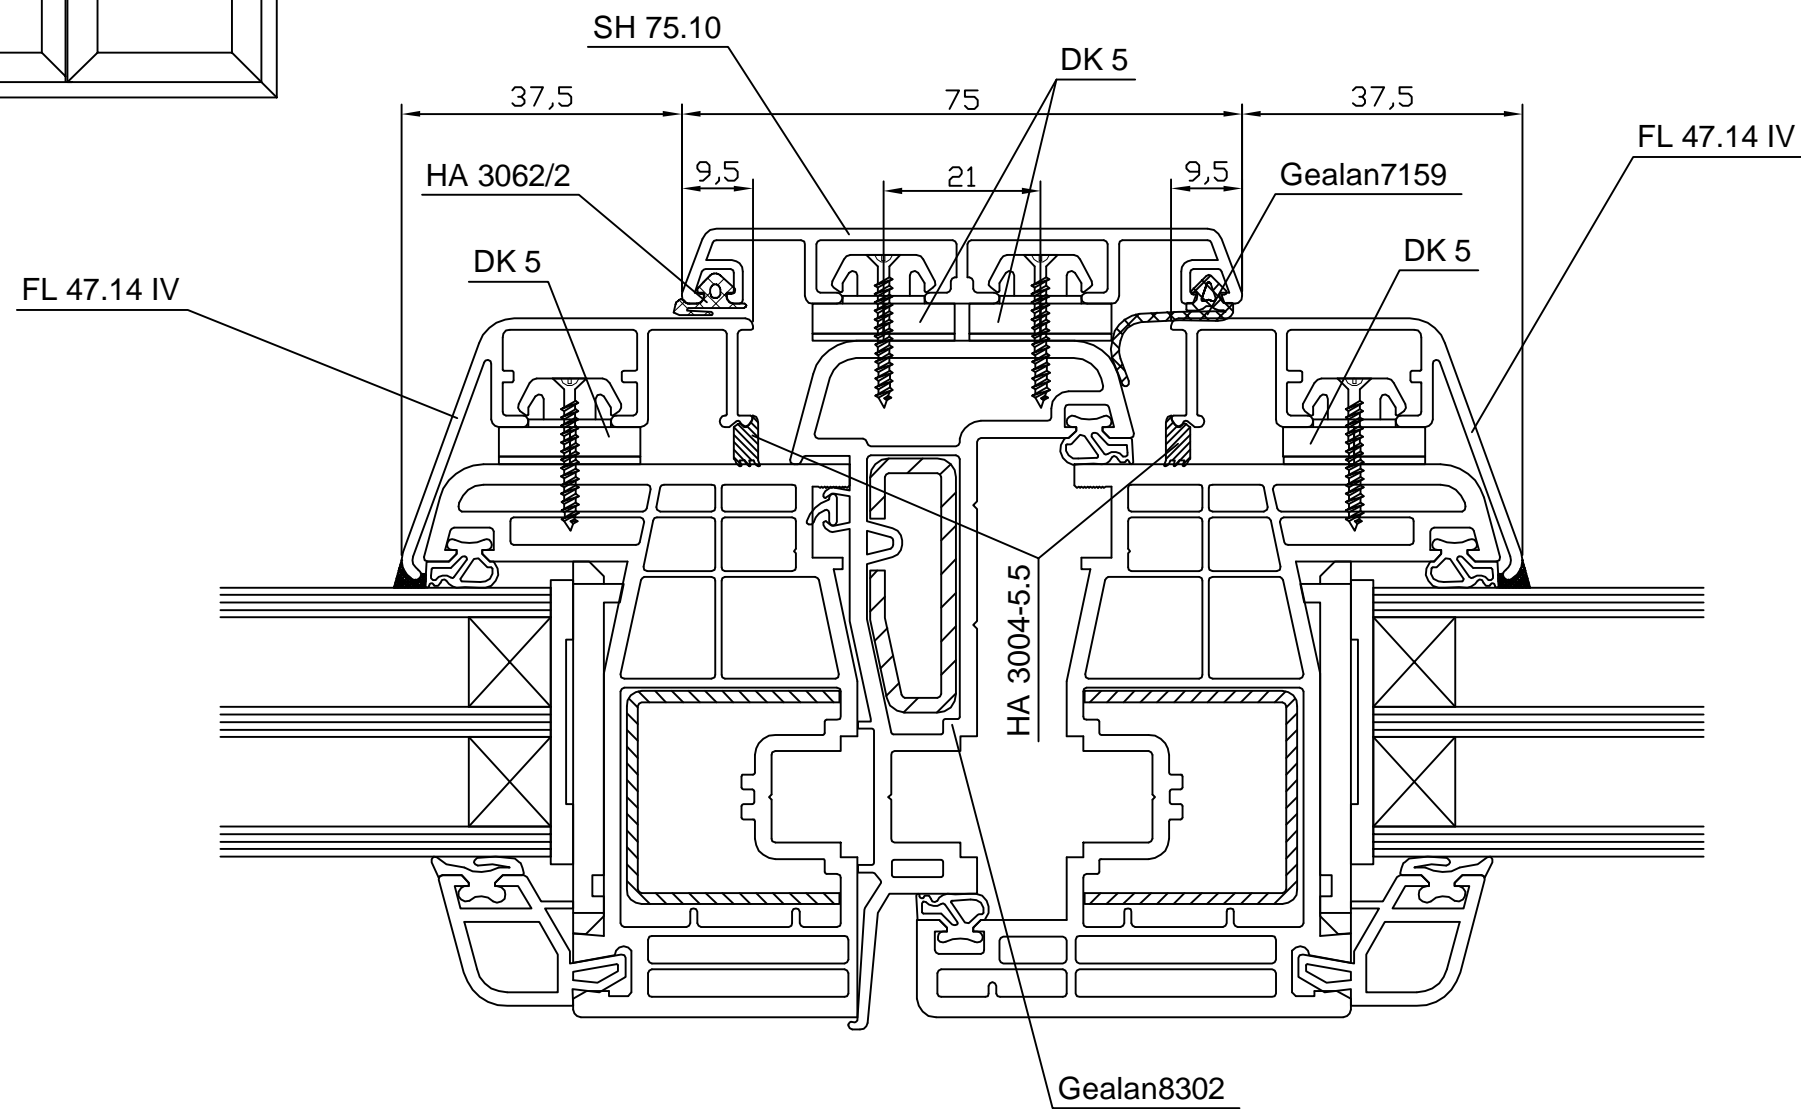

SYSTEM GealanS8000 - Futura		OPIS Ościeżnica i skrzydło okienne			
	SKALA 1 : 1	ORIENTACJA Przekrój pionowy		RYSUNEK NR 001	
	Wykonał DAWID KULON	Zatwierdził	Data 29 . 09 . 2009	NR KODOWY PVC-S8FT-092.5	
KOPIOWANIE I ROZPOWSZECHNIANIE BEZ ZGODY FIRMY BERTRAND ZABRONIONE		Nr modyfikacji 1	Dopasowanie Linia produkcyjna BB PVC		

minimalna szerokość skrzydła R lub RU = 330mm
minimalna wysokość skrzydła U = 330mm

SYSTEM GealanS8000 - Futura		OPIS Słupek stały i skrzydła okienne	
 84-242 LUZINO, ul. Wejherowska 12 tel: (058) 6780778, fax: (058) 6780779 KOPIOWANIE I ROZPOWSZECHNIANIE BEZ ZGODY FIRMY BERTRAND ZABRONIONE	SKALA 1 : 1	ORIENTACJA Przekrój poziomy	RYSUNEK NR 002
	Wykonał DAWID KULON	Zatwierdził	Data 29.09.2009
Nr modyfikacji 1		Dopasowanie Linia produkcyjna BB PVC	