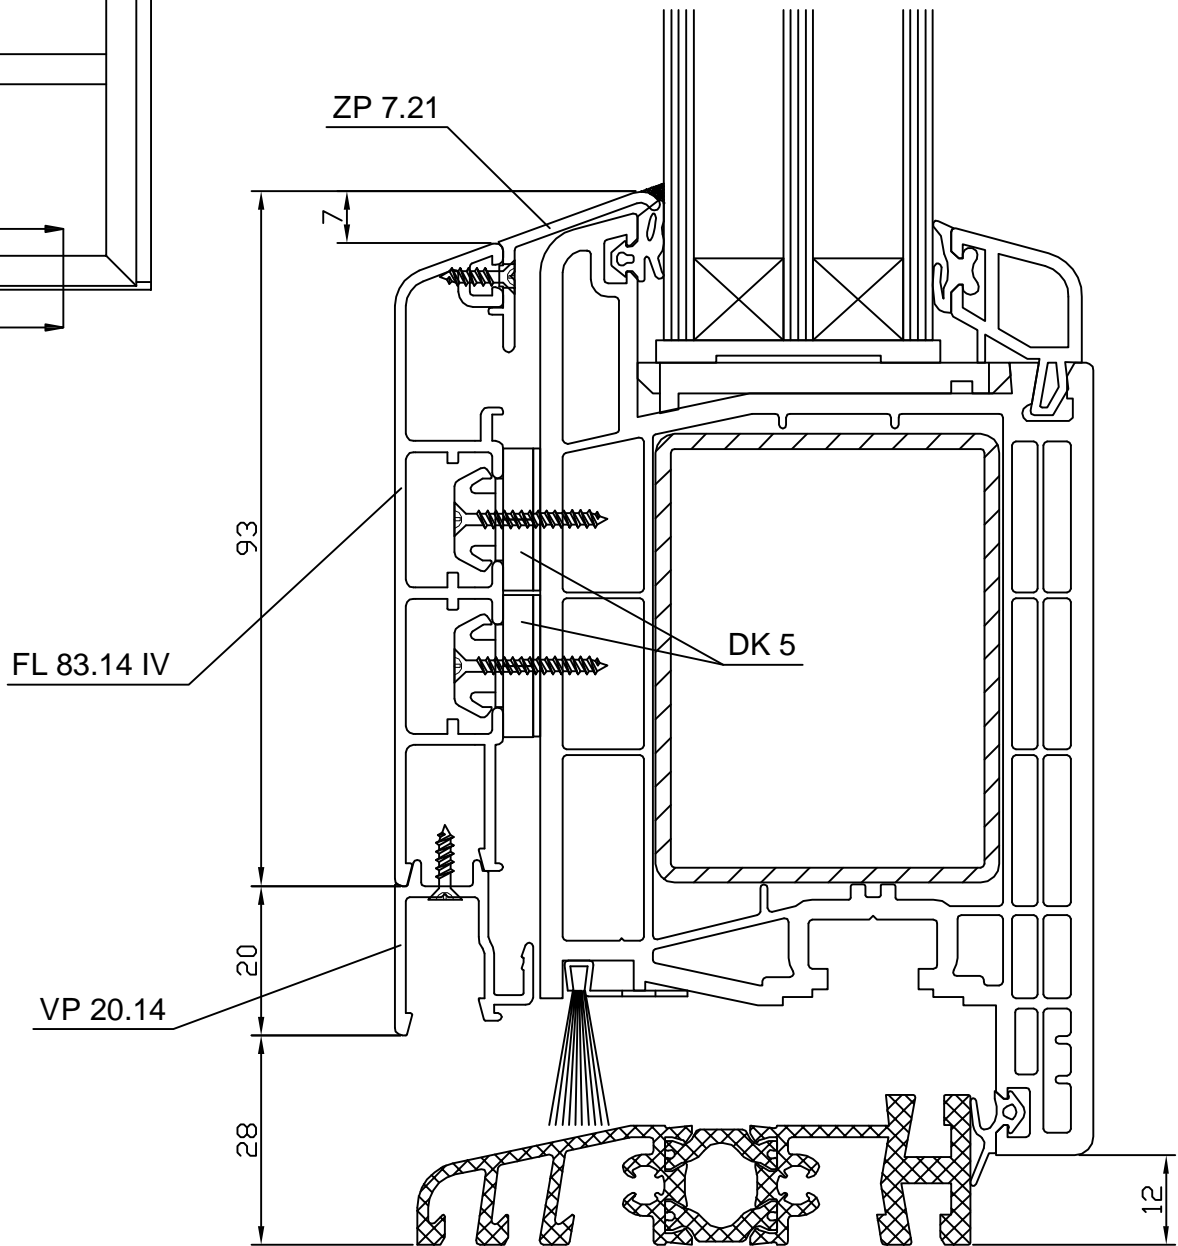

Dopasowanie
Linia produkcyjna BB PVC

SYSTEM
GealanS8000 - Futura

OPIS
Poprzeczka w skrzydle

84-242 LUZINO, ul. Wejherowska 12
tel: (058) 6780778, fax: (058) 6780779

SKALA
1 : 1

ORIENTACJA
Przekrój pionowy

RYSUNEK NR
005

KOPIOWANIE I ROZPOWSZECHNIANIE BEZ
ZGODY FIRMY BERTRAND ZABRONIONE

Nr modyfikacji
1

Dopasowanie
Linia produkcyjna BB PVC

NR KODOWY
PVC-S8FT-092.5

SYSTEM GealanS8000 - Futura		OPIS Ościeżnica drzwiowa i skrzydło drzwiowe otw. do wewn.		
	SKALA 1 : 1	ORIENTACJA Przekrój pionowy		RYSUNEK NR 006
	Wykonał DAWID KULON	Zatwierdził	Data 29.09.2009	NR KODOWY PVC-S8FT-092.5
KOPIOWANIE I ROZPOWSZECHNIANIE BEZ ZGODY FIRMY BERTRAND ZABRONIONE		Nr modyfikacji 1	Dopasowanie Linia produkcyjna BB PVC	