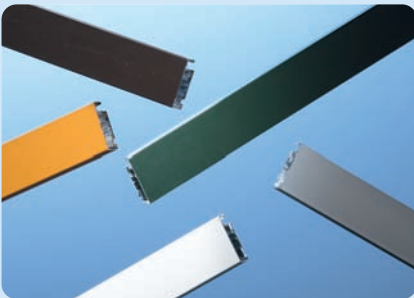

Mit einem SKS Insektenschutzsystem sind Sie im wahrsten Sinne des Wortes immer auf der sicheren Seite. Unsere Systeme gibt es in verschiedenen Ausführungen für die unterschiedlichsten Anwendungen wie Türen, Fenster oder Lichtschächte.

Auffällig unauffällig, einfach zu montieren oder nachzurüsten, äußerst bedienerfreundlich und langlebig – das ist es, was unsere Produkte auszeichnet.

Qualitätskomponenten

Das Gewebe

Es ist das Kernstück unserer Insektenschutzgitter und besteht aus einem engmaschigen, strapazierfähigen sowie witterungsbeständigen Fiberglasgewebe. Die sichtneutrale Farbgebung sorgt dabei für eine nahezu freie Sicht (lieferbar in den Farben Weiß, Grau und Schwarz).

Die Profile

Alle Insektenschutzsysteme werden aus stranggepressten und pulverbeschichteten Aluminiumprofilen sowie wartungsfreien Beschlägen hergestellt. Sie sind in allen RAL-Farben lieferbar. Durch ihre UV- und Witterungsbeständigkeit garantieren sie eine lange Lebensdauer.